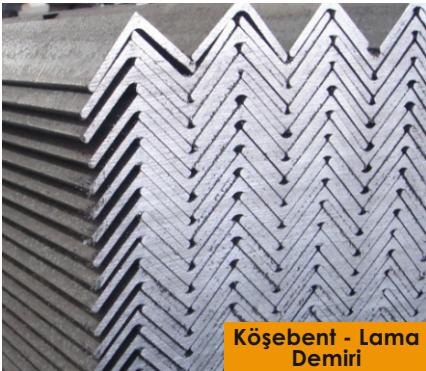

Sanayi Boruları Siyah, Çelik, Hassas, Dekabe, Galvanizli, Doğalgaz, Kazan,
Düz, Oval Sanayi, Tesisat Boruları ..

Boğalı[®]
SANAYİ TİCARET

Çelik Ürünleri

İnşaat Demiri

Hasır Tel

HEB - HEA - NPU
Demiri

Köşebent - Lama
Demiri

Hardox - Siyah
Krom Sac

Çelik - Transmisyon
Demiri

Npu – Npi- Lema – Köşebent – Te - Hea –heb – Ipe – İnşaat Demiri Ürünlerimiz Ağır Hadde Hafif Hadde Olmak Üzere Tüm Çelik Yapılarda Kullanılır. Sınırsız Çeşit Talep Ettiğiniz Siyah - Boyalı – 6 Mt. 12 Mt. Olmak Üzere Her Kalınlıkta Stoklarımızda Mevcuttur.