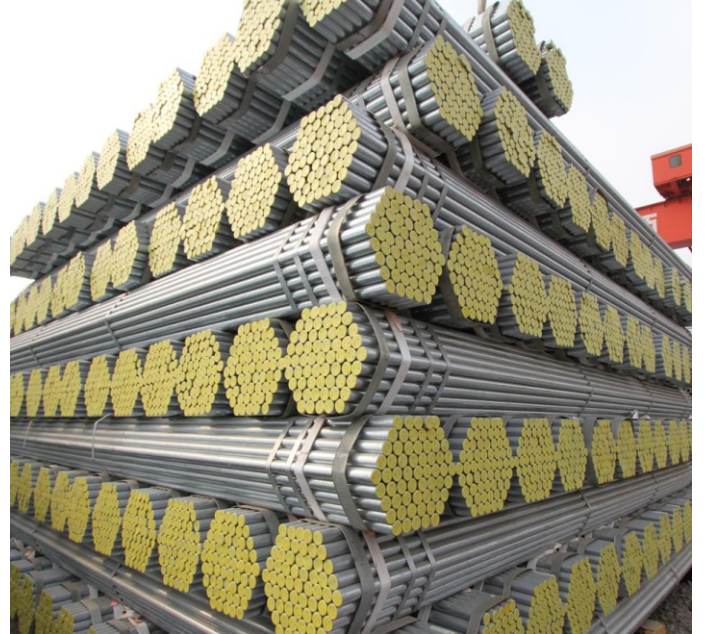

Sanayi Boruları Siyah, Çelik, Hassas, Dekabe, Galvanizli, Doğalgaz, Kazan,
Düz, Oval Sanayi, Tesisat Boruları ..

Boğalı[®]
SANAYİ TİCARET

Çelik Ürünleri

İnşaat Demiri

Hasır Tel

HEB - HEA - NPU
Demiri

Köşebent - Lama
Demiri

Hardox - Siyah
Krom Sac

Çelik - Transmisyon
Demiri

Npu – Npi- Lema – Köşebent – Te - Hea –heb – Ipe – İnşaat Demiri Ürünlerimiz Ağır Hadde Hafif Hadde Olmak Üzere Tüm Çelik Yapılarda Kullanılır. Sınırsız Çeşit Talep Ettiğiniz Siyah - Boyalı – 6 Mt. 12 Mt. Olmak Üzere Her Kalınlıkta Stoklarımızda Mevcuttur.