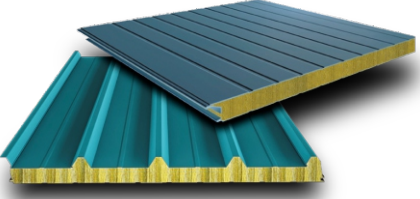

Su Yalıtım Çeşitleri

Panel - Çit Tel Çeşitleri

Plywood - Sunta Çeşitleri

PVC - Çekme Kalın Oluk

Trapez Altı Strafor Exp

Alçıpan, Beyaz Yeşil Guardex, Boardex, Taş Desenli, Düz Çakıl Desenli Betopan Çeşitleri, Çatı İzalasyon, Drenaj Borusu, Drenaj Levhası – Epoksi Antipas, Son Kat Tiner, Galvanizli Siyah Beton Şapkalı Çiviler, İzocam, Folyeli Folyesiz Plaka, Tavan Duvar Ondulikit, Onduline, Membran Çeşitleri, Plywood, Polimer, Sac Oluk Bağlantı Aparatları, Taş Yünü, Duvar Rulo, Tel Çeşitleri, Trapez, Oluklu Strafor, Xps, Eps ve Osb Çeşitlerimiz..

Çatı Sistemleri

Sandviç Panel
Çatı Cephe

Onduline
Çeşitleri

Zigana Levha

Mahya - Kalkan
Köşe Sacları

Arduazlı - Şingil
Membran Çeşitleri

Çatı - Düz
Levha Çeşitleri

Egger - SFC
OSB Çeşitleri