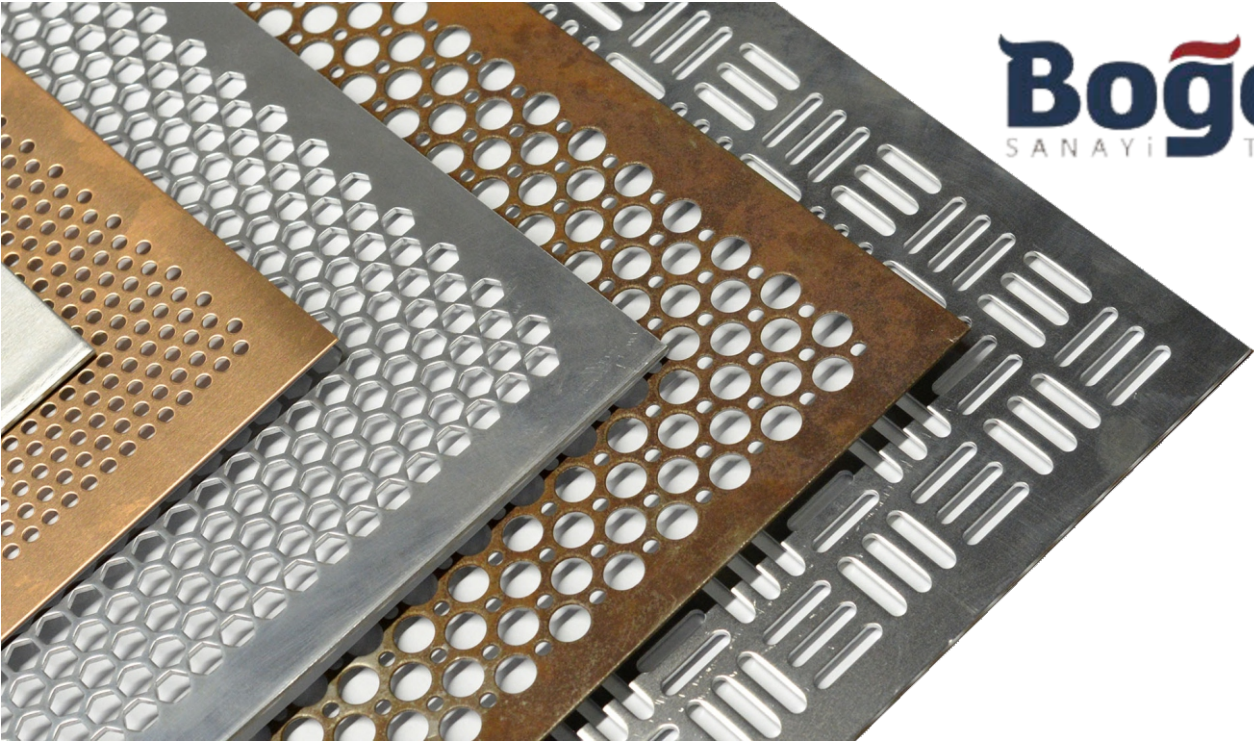

Sanayi Boruları Siyah, Çelik, Hassas, Dekabe, Galvanizli, Doğalgaz, Kazan,
Düz, Oval Sanayi, Tesisat Boruları ..

Boğalı[®]
SANAYİ TİCARET

Çelik Ürünleri

İnşaat Demiri

Hasır Tel

HEB - HEA - NPU
Demiri

Köşebent - Lama
Demiri

Hardox - Siyah
Krom Sac

Çelik - Transmisyon
Demiri

Npu – Npi- Lema – Köşebent – Te - Hea –heb – Ipe – İnşaat Demiri Ürünlerimiz Ağır Hadde Hafif Hadde Olmak Üzere Tüm Çelik Yapılarda Kullanılır. Sınırsız Çeşit Talep Ettiğiniz Siyah - Boyalı – 6 Mt. 12 Mt. Olmak Üzere Her Kalınlıkta Stoklarımızda Mevcuttur.

Çatı Sistemleri

Sandviç Panel
Çatı Cephe

Onduline
Çeşitleri

Zigana Levha

Mahya - Kalkan
Köşe Sacları

Arduazlı - Şingil
Membran Çeşitleri

Çatı - Düz
Levha Çeşitleri

Egger - SFC
OSB Çeşitleri