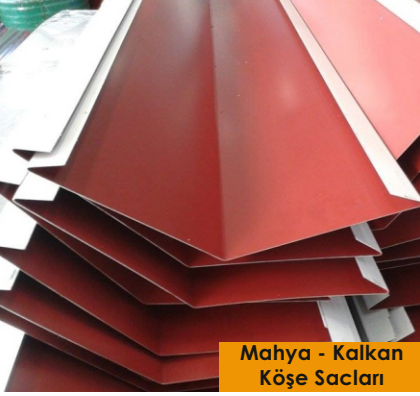

Çatı Sistemleri

Sandviç Panel
Çatı Cephe

Onduline
Çeşitleri

Zigana Levha

Mahya - Kalkan
Köşe Sacları

Arduazlı - Şingil
Membran Çeşitleri

Çatı - Düz
Levha Çeşitleri

Egger - SFC
OSB Çeşitleri

Megaboard XPS

Nem Bariyer
Çeşitleri

Polikarbon Levhalar

Rulo Yalıtım
Levhaları

Taş Yünü
İzocam Çeşitleri

Galvanizli & Boyalı Trapez Sac – Akustik Trapez Kiremit Baskılı Sac – Stor Boyalı – Galvanizli - Oluklu Galvaniz & Boyalı Sac – Alüminyum Trapez Kenetli - Sandviç Panel – Çatı Cephe – Onduline – Zigana Zengin Ürün Çeşitlerimizle Her Kalınlık Ve Renk İstenilen Uzunlukta Stoklarımızda Mevcuttur.