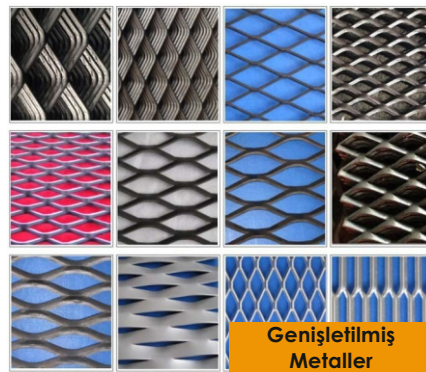

Hardox - Siyah
Krom Sac

Çelik - Transmisyon
Demiri

Npu – Npi- Lema – Köşebent – Te - Hea –heb – Ipe – İnşaat Demiri Ürünlerimiz Ağır Hadde Hafif Hadde Olmak Üzere Tüm Çelik Yapılarda Kullanılır. Sınırsız Çeşit Talep Ettiğiniz Siyah - Boyalı – 6 Mt. 12 Mt. Olmak Üzere Her Kalınlıkta Stoklarımızda Mevcuttur.

Levha Saclar

Alüminyum - Krom
Çeta

Galvaniz - Alüminyum
Boyalı Sac

Alüminyum - Krom
Gözyaşı

Baklavalı - Primit
Sac Çeşitleri

Genişletilmiş
Metaller

PVC - Polikarbon
Şeffaf Levhalar

Galvanizli, Çinko, Alüminyum, Krom, Baklavalı sac, Alüminyum trapez sac, Gözyaşı desenli sac, Piramit desenli sac, Çetallı, Polikarbon levhalar, Şeffaf çatı sacı, Çelik Kapı desenli saclar, İç dış boyalı rulo saclar...