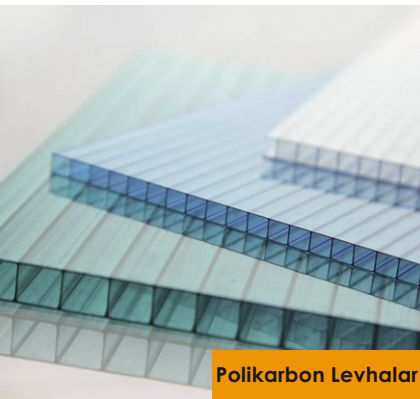

Çatı Sistemleri

Sandviç Panel
Çatı Cephe

Onduline
Çeşitleri

Zigana Levha

Mahya - Kalkan
Köşe Sacları

Arduazlı - Şingil
Membran Çeşitleri

Çatı - Düz
Levha Çeşitleri

Egger - SFC
OSB Çeşitleri

Megaboard XPS

Nem Bariyer
Çeşitleri

Polikarbon Levhalar

Rulo Yalıtım
Levhaları

Taş Yünü
İzocam Çeşitleri

Galvanizli & Boyalı Trapez Sac – Akustik Trapez Kiremit Baskılı Sac – Stor Boyalı – Galvanizli - Oluklu Galvaniz & Boyalı Sac – Alüminyum Trapez Kenetli - Sandviç Panel – Çatı Cephe – Onduline – Zigana Zengin Ürün Çeşitlerimizle Her Kalınlık Ve Renk İstenilen Uzunlukta Stoklarımızda Mevcuttur.