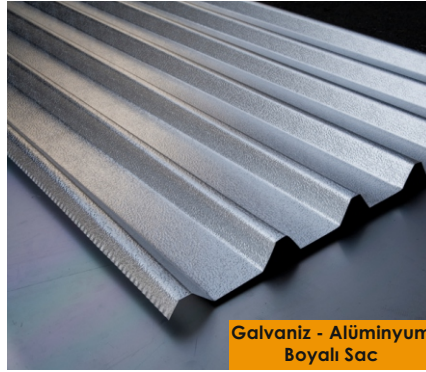

Hardox - Siyah
Krom Sac

Çelik - Transmisyon
Demiri

Npu – Npi- Lema – Köşebent – Te - Hea –heb – Ipe – İnşaat Demiri Ürünlerimiz Ağır Hadde Hafif Hadde Olmak Üzere Tüm Çelik Yapılarda Kullanılır. Sınırsız Çeşit Talep Ettiğiniz Siyah - Boyalı – 6 Mt. 12 Mt. Olmak Üzere Her Kalınlıkta Stoklarımızda Mevcuttur.

Levha Saclar

Alüminyum - Krom
Çeta

Galvaniz - Alüminyum
Boyalı Sac

Alüminyum - Krom
Gözyaşı

Baklavalı - Primit
Sac Çeşitleri

Genişletilmiş
Metaller

PVC - Polikarbon
Şeffaf Levhalar

Galvanizli, Çinko, Alüminyum, Krom, Baklavalı sac, Alüminyum trapez sac, Gözyaşı desenli sac, Piramit desenli sac, Çetallı, Polikarbon levhalar, Şeffaf çatı sacı, Çelik Kapı desenli saclar, İç dış boyalı rulo saclar...